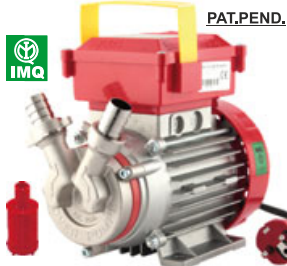

NOVAX-M
NOVAX By-Pass

© COPYRIGHT ROVER POMPE snc

"A friendly technology"

NOVAX 20 M

NOVAX 25 M

NOVAX 30 M

NOVAX 40 M

COMMUTATORE
ROCKER SWITCH
INTERRUPTOR PULSADOR
DRUCKKNOPFSCHALTER

NOVAX 50 M

NOVAX 20 M By-Pass

NOVAX 25 M By-Pass

NOVAX technology

Code	Model	L / h	ØD mm	HP	W	Hmax(m)	r.p.m.	A x B x H	Kg.	EAN code
790000	NOVAX 20 M	1700	20	0.5	340	25	2850	230x120h190	5	8032706070249
780000	NOVAX 25 M	2400	25	0.6	420	12	1450	250x120h190	6	8032706070256
770000	NOVAX 30 M	5000	30	1.0	650	15	1450	310x150h210	10	8032706070263
750000	NOVAX 40 M	6500	40	1.2	800	15	1450	320x150h210	11	8032706070294
740000	NOVAX 50 M	15000	50	3	2100	25	1450	400x170h240	22	8032706070300
790000 BP	NOVAX 20 By-Pass	800-1700	20	0.5	340	25	2850	230x120h190	5	8032706072694
730000 BP	NOVAX 25 By-Pass	1500-2500	25	0.8	460	20	2850	230x120h190	6	8032706072618