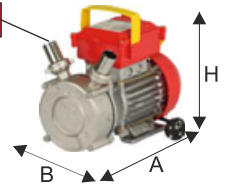

NOVAX-M
NOVAX By-Pass

© COPYRIGHT ROVER POMPE snc

"A friendly technology"

NOVAX 20 M

NOVAX 25 M

NOVAX 30 M

NOVAX 40 M

COMMUTATORE
ROCKER SWITCH
INTERRUPTOR PULSADOR
DRUCKKNOPFSCHALTER

NOVAX 50 M

NOVAX 20 M By-Pass

NOVAX 25 M By-Pass

NOVAX technology

Code	Model	L / h	ØD mm	HP	W	Hmax(m)	r.p.m.	A x B x H	Kg.	EAN code
790000	NOVAX 20 M	1700	20	0.5	340	25	2850	230x120h190	5	8032706070249
780000	NOVAX 25 M	2400	25	0.6	420	12	1450	250x120h190	6	8032706070256
770000	NOVAX 30 M	5000	30	1.0	650	15	1450	310x150h210	10	8032706070263
750000	NOVAX 40 M	6500	40	1.2	800	15	1450	320x150h210	11	8032706070294
740000	NOVAX 50 M	15000	50	3	2100	25	1450	400x170h240	22	8032706070300
790000 BP	NOVAX 20 By-Pass	800-1700	20	0.5	340	25	2850	230x120h190	5	8032706072694
730000 BP	NOVAX 25 By-Pass	1500-2500	25	0.8	460	20	2850	230x120h190	6	8032706072618