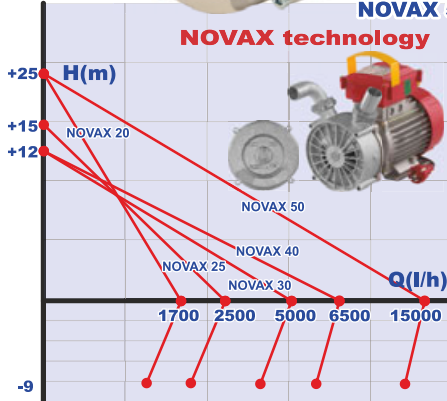

NOVAX-M
NOVAX By-Pass

© COPYRIGHT ROVER POMPE snc

"A friendly technology"

NOVAX 20 M

NOVAX 25 M

NOVAX 30 M

NOVAX 40 M

COMMUTATORE
ROCKER SWITCH
INTERRUPTOR PULSADOR
DRUCKKNOPFSCHALTER

NOVAX 50 M

NOVAX 20 M By-Pass

NOVAX 25 M By-Pass

NOVAX technology

Code	Model	L / h	ØD mm	HP	W	Hmax(m)	r.p.m.	A x B x H	Kg.	EAN code
790000	NOVAX 20 M	1700	20	0.5	340	25	2850	230x120h190	5	8032706070249
780000	NOVAX 25 M	2400	25	0.6	420	12	1450	250x120h190	6	8032706070256
770000	NOVAX 30 M	5000	30	1.0	650	15	1450	310x150h210	10	8032706070263
750000	NOVAX 40 M	6500	40	1.2	800	15	1450	320x150h210	11	8032706070294
740000	NOVAX 50 M	15000	50	3	2100	25	1450	400x170h240	22	8032706070300
790000 BP	NOVAX 20 By-Pass	800-1700	20	0.5	340	25	2850	230x120h190	5	8032706072694
730000 BP	NOVAX 25 By-Pass	1500-2500	25	0.8	460	20	2850	230x120h190	6	8032706072618