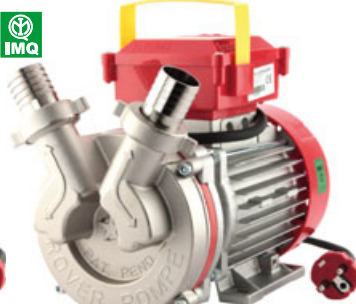

NOVAX-M
NOVAX By-Pass

© COPYRIGHT ROVER POMPE snc

"A friendly technology"

NOVAX 20 M

NOVAX 25 M

NOVAX 30 M

NOVAX 40 M

COMMUTATORE
ROCKER SWITCH
INTERRUPTOR PULSADOR
DRUCKKNOPFSCHALTER

NOVAX 50 M

NOVAX 20 M By-Pass

NOVAX 25 M By-Pass

NOVAX technology

Code	Model	L / h	ØD mm	HP	W	Hmax(m)	r.p.m.	A x B x H	Kg.	EAN code
790000	NOVAX 20 M	1700	20	0.5	340	25	2850	230x120h190	5	8032706070249
780000	NOVAX 25 M	2400	25	0.6	420	12	1450	250x120h190	6	8032706070256
770000	NOVAX 30 M	5000	30	1.0	650	15	1450	310x150h210	10	8032706070263
750000	NOVAX 40 M	6500	40	1.2	800	15	1450	320x150h210	11	8032706070294
740000	NOVAX 50 M	15000	50	3	2100	25	1450	400x170h240	22	8032706070300
790000 BP	NOVAX 20 By-Pass	800-1700	20	0.5	340	25	2850	230x120h190	5	8032706072694
730000 BP	NOVAX 25 By-Pass	1500-2500	25	0.8	460	20	2850	230x120h190	6	8032706072618